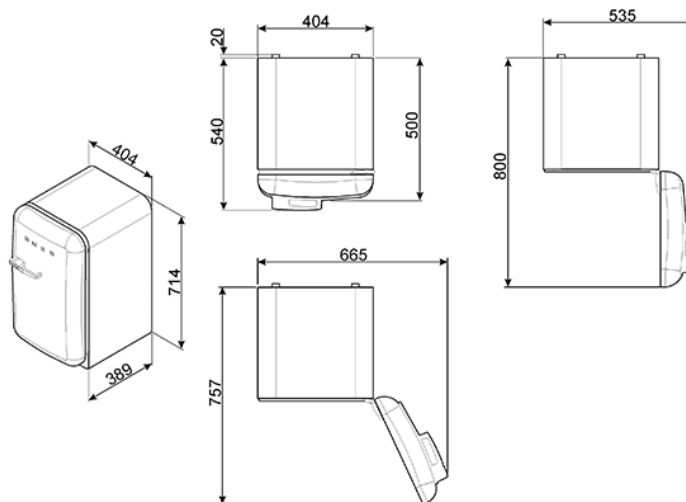

Отдельностоящий минибар, черный, стиль 50-х гг.
Класс энергопотребления D
EAN13: 8017709225902

• ОБЩИЕ ХАРАКТЕРИСТИКИ • Дверной упор справа (дверь неперенавешиваемая) • Фурнитура серебристая • Тип охлаждения - абсорбционный • ХОЛОДИЛЬНОЕ ОТДЕЛЕНИЕ • Полезный объем 31 л • Автоматическое размораживание • Регулируемый термостат (от 4°C до 10°C) • 2 полки • Внутреннее освещение • На дверце: • 2 регулируемые полки • ТЕХНИЧЕСКИЕ ХАРАКТЕРИСТИКИ • Номинальная мощность: 60 Вт • Напряжение: 220-240 В • Частота тока: 50 Гц • Размеры (В x Ш x Г): 715-730 x 404 x 520 (с ручкой 560 мм) мм