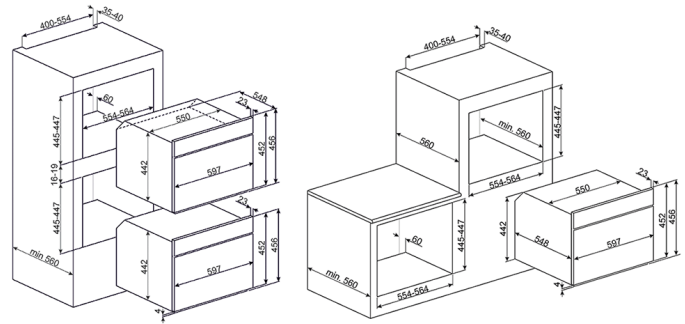

Компактный духовой шкаф с функцией пироллиза, 60 см, высота 45 см, 9 функций, нержавеющая сталь.

• ЭСТЕТИКА И УПРАВЛЕНИЕ • Нержавеющая сталь с обработкой против отпечатков пальцев • Большой LCD-дисплей • Поворотные переключатели Classica • ФУНКЦИИ/ ОПЦИИ/ ТЕМПЕРАТУРА • 10 функций приготовления • Функции очистки: пироллиз/ ECO-пироллиз • Дополнительные функции: размораживание по времени, размораживание по весу, поднятие теста, шаббат • Другие опции: поддержание тепла, ECO light • 20 автоматических рецептов приготовления • Электронный программатор: таймер, отсрочка включения, автоматическое выключение • Акустический сигнал окончания приготовления • Режим Showroom • Режим ограничения мощности • Электронный контроль температуры (30-250°C) • Быстрый предварительный разогрев • Система плавного закрытия дверцы Soft Close • ВНУТРЕННЯЯ КАМЕРА • Полезный объем 36 л • 3 уровня приготовления • Металлические направляющие • Эмаль Ever Clean • Откидной гриль • 1 галогенная лампа (40 Вт) • Внутреннее стекло дверцы сплошное съемное • БЕЗОПАСНОСТЬ • Тангенциальная система охлаждения • Блокировка управления • 4 стекла дверцы • Автоматическое отключение при открытой дверце • Блокировка дверцы при пироллизе • АКСЕССУАРЫ В КОМПЛЕКТЕ • Глубокий эмалированный противень, 40 мм • Решетка для противней • 1 решетка с задним упором • Огнеупорный камень + лопатка для пиццы + крышка • Телескопические направляющие неполного выдвижения • ТЕХНИЧЕСКИЕ ХАРАКТЕРИСТИКИ • Номинальная мощность: 3,1 кВт • Мощность гриля: 2,0 кВт • Напряжение: 220-240 В • Сила тока: 14 А • Частота тока: 50/60 Гц • Вилка для подключения к электрической сети в комплект не входит