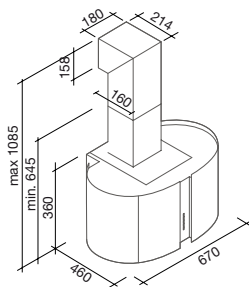

Parete / Wall - 67 cm

Motore e Comandi / Motor and Control	800 m ³ /h P.E.L. 4 vel.
Filtri / Filters	"Base" 277x294 mm carbone/charcoal: 6
Illuminazione / Lighting	
Alogeno / Halogen LED	2 x 20 W / 2 x 1 W
Incandescente / Incandescent ambiente-ambient LED	4 x 25 W / 3 x 1 W
Foro uscita / Duct size	ø 120 mm

Isola / Island - 67 cm Maxi isola / Maxi Island - 85 cm

Motore e Comandi / Motor and Control	800 m ³ /h P.E.L. 4 vel.
Filtri / Filters	"Base" 277x294 mm carbone/charcoal: 6
Illuminazione / Lighting	
Alogeno / Halogen LED	4 x 20 W / 4 x 1 W
Incandescente / Incandescent ambiente-ambient LED	6 x 25 W / 4 x 1 W

Manhattan Parete / Wall 67 800 m³/h

ISOLA 67 senza prolunga: camino H 702 mm / con prolunga: camino H min. 1010 mm, max 1274 mm. MAXI-ISOLA 85 senza prolunga: camino H 720 mm / con prolunga: camino H min. 1022 mm, max 1292 mm. • ISLAND 67 cm without extension: chimney H 702 mm / with extension: chimney H min. 1010 mm and max 1274 mm. MAXI-ISLAND 85 cm without extension: chimney H 720 mm / with extension: chimney H min. 1022 mm and max 1292 mm.