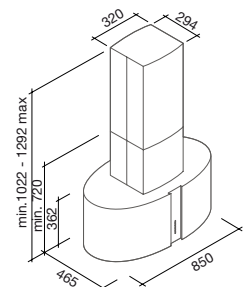

Parete / Wall - 67 cm

Motore e Comandi / Motor and Control	800 m ³ /h P.E.L. 4 vel.
Filtri / Filters	"Base" 277x294 mm carbone/charcoal: 6
Illuminazione / Lighting	
Alogeno / Halogen LED	2 x 20 W / 2 x 1 W
Incandescente / Incandescent ambiente-ambient LED	4 x 25 W / 3 x 1 W
Foro uscita / Duct size	ø 120 mm

Isola / Island - 67 cm Maxi isola / Maxi Island - 85 cm

Motore e Comandi / Motor and Control	800 m ³ /h P.E.L. 4 vel.
Filtri / Filters	"Base" 277x294 mm carbone/charcoal: 6
Illuminazione / Lighting	
Alogeno / Halogen LED	4 x 20 W / 4 x 1 W
Incandescente / Incandescent ambiente-ambient LED	6 x 25 W / 4 x 1 W

Manhattan Parete / Wall 67 800 m³/h

ISOLA 67 senza prolunga: camino H 702 mm / con prolunga: camino H min. 1010 mm, max 1274 mm. MAXI-ISOLA 85 senza prolunga: camino H 720 mm / con prolunga: camino H min. 1022 mm, max 1292 mm. • ISLAND 67 cm without extension: chimney H 702 mm / with extension: chimney H min. 1010 mm and max 1274 mm. MAXI-ISLAND 85 cm without extension: chimney H 720 mm / with extension: chimney H min. 1022 mm and max 1292 mm.