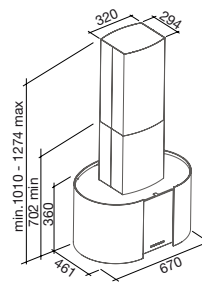

Parete / Wall - 67 cm

Motore e Comandi / Motor and Control	800 m ³ /h P.E.L. 4 vel.
Filtri / Filters	"Base" 277x294 mm carbone/charcoal: 6
Illuminazione / Lighting	
Alogeno / Halogen LED	2 x 20 W / 2 x 1 W
Incandescente / Incandescent ambiente-ambient LED	4 x 25 W / 3 x 1 W
Foro uscita / Duct size	ø 120 mm

Isola / Island - 67 cm Maxi isola / Maxi Island - 85 cm

Motore e Comandi / Motor and Control	800 m ³ /h P.E.L. 4 vel.
Filtri / Filters	"Base" 277x294 mm carbone/charcoal: 6
Illuminazione / Lighting	
Alogeno / Halogen LED	4 x 20 W / 4 x 1 W
Incandescente / Incandescent ambiente-ambient LED	6 x 25 W / 4 x 1 W

Manhattan Parete / Wall 67 800 m³/h

ISOLA 67 senza prolunga: camino H 702 mm / con prolunga: camino H min. 1010 mm, max 1274 mm. MAXI-ISOLA 85 senza prolunga: camino H 720 mm / con prolunga: camino H min. 1022 mm, max 1292 mm. • ISLAND 67 cm without extension: chimney H 702 mm / with extension: chimney H min. 1010 mm and max 1274 mm. MAXI-ISLAND 85 cm without extension: chimney H 720 mm / with extension: chimney H min. 1022 mm and max 1292 mm.