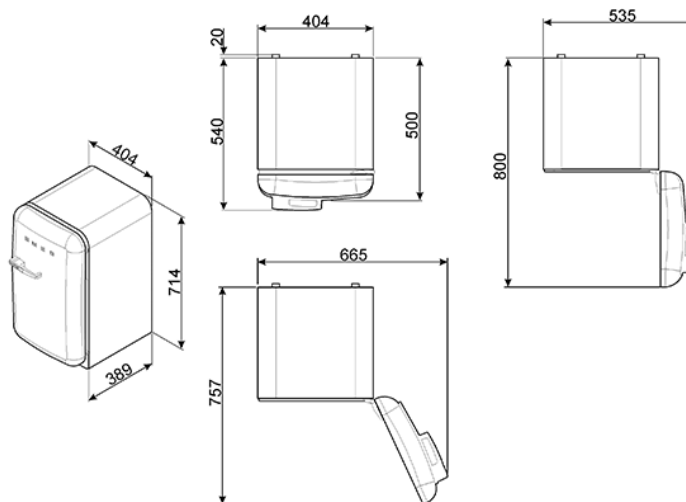

Отдельностоящий минибар, оранжевый, стиль 50-х гг.  
Класс энергопотребления D  
EAN13: 8017709225919

• ОБЩИЕ ХАРАКТЕРИСТИКИ • Дверной упор справа (дверь неперенавешиваемая) • Фурнитура серебристая • Тип охлаждения - абсорбционный • ХОЛОДИЛЬНОЕ ОТДЕЛЕНИЕ • Полезный объем 31 л • Автоматическое размораживание • Регулируемый термостат (от 4°C до 10°C) • 2 полки • Внутреннее освещение • На дверце: • 2 регулируемые полки • ТЕХНИЧЕСКИЕ ХАРАКТЕРИСТИКИ • Номинальная мощность: 60 Вт • Напряжение: 220-240 В • Частота тока: 50 Гц • Размеры (В x Ш x Г): 715-730 x 404 x 520 (с ручкой 560 мм) мм

### Также поставляется

• FAB5RBL - Черный, дверной упор справа • FAB5LBL - Черный, дверной упор слева • FAB5RCR - Кремовый, дверной упор справа • FAB5LCR - Кремовый, дверной упор слева • FAB5RRD - Красный, дверной упор справа • FAB5LRD - Красный, дверной упор слева • FAB5LOR - Оранжевый, дверной упор слева • FAB5RUJ2 - Британский флаг, дверной упор справа • FAB5LUJ2 - Британский флаг, дверной упор слева • FAB5RGO - Золотой, дверной упор справа