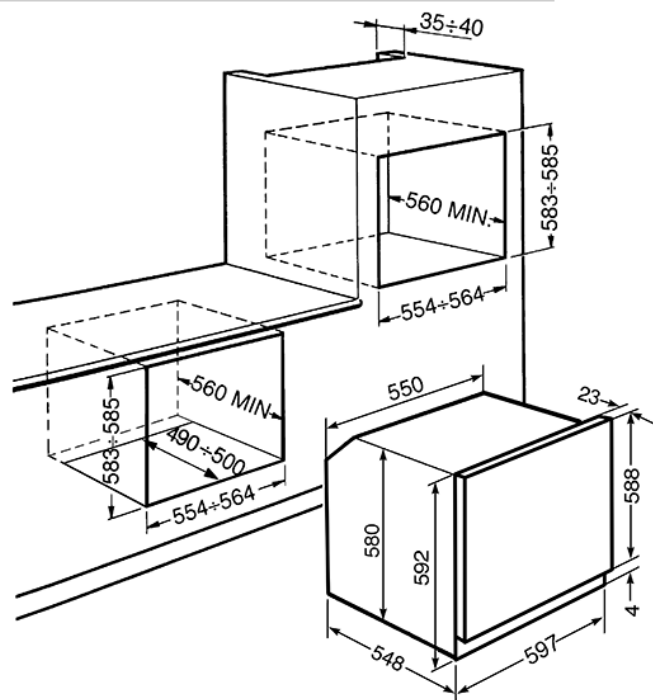

Многофункциональный духовой шкаф с функцией пироллиза и функцией пицца, 60 см, 10 функций, белый, фурнитура состаренное серебро.

Класс энергопотребления А

EAN13: 8017709218973

• ЭСТЕТИКА и УПРАВЛЕНИЕ • Белый • Фурнитура состаренное серебро • Аналоговый программатор, часы • Поворотные переключатели • ФУНКЦИИ/ ОПЦИИ/ ТЕМПЕРАТУРА • 9 функций приготовления • Функции очистки: пироллиз • Таймер, отсрочка включения и автоматическое отключение в конце программы • Акустический сигнал окончания приготовления • Электронный контроль температуры (50 – 280С) • Быстрый предварительный разогрев • ВНУТРЕННЯЯ КАМЕРА • Полезный объем 65 л • 5 уровней приготовления • Металлические направляющие • Эмаль Ever Clean • 2 галогенные лампы (40 Вт) • Внутреннее стекло дверцы сплошное съемное • Петли SoftClose • БЕЗОПАСНОСТЬ • Тангенциальная система охлаждения • 4 стекла дверцы, «холодная дверца» • Автоматическое отключение при открытой дверце • Блокировка дверцы при пироллизе • АКСЕССУАРЫ В КОМПЛЕКТЕ • 2 глубоких эмалированных противня, 40 мм • Решетка для противней • 2 решетки с ограничителем • 1 вертел • Огнеупорный камень + лопатка • 2 телескопических направляющих полного выдвижения • ТЕХНИЧЕСКИЕ ХАРАКТЕРИСТИКИ • Номинальная мощность: 3,0 кВт • Мощность гриля: 2,7 кВт • Напряжение: 220-240 В • Сила тока: 13 А • Частота тока: 50/60 Гц