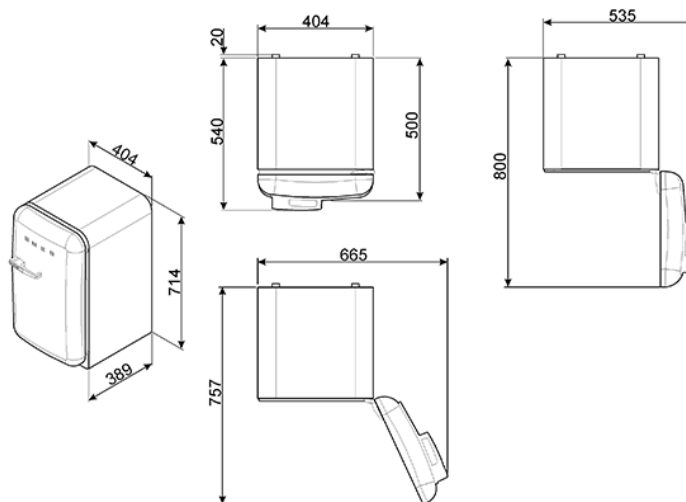

Отдельностоящий минибар, золотой, стиль 50-х гг.  
Класс энергопотребления D  
EAN13: 8017709225896

• ОБЩИЕ ХАРАКТЕРИСТИКИ • Дверной упор справа (дверь неперенавешиваемая) • Фурнитура золотистая • Тип охлаждения - абсорбционный • ХОЛОДИЛЬНОЕ ОТДЕЛЕНИЕ • Полезный объем 31 л • Автоматическое размораживание • Регулируемый термостат (от 4°C до 10°C) • 2 полки • Внутреннее освещение • На дверце: • 2 регулируемые полки • ТЕХНИЧЕСКИЕ ХАРАКТЕРИСТИКИ • Номинальная мощность: 60 Вт • Напряжение: 220-240 В • Частота тока: 50 Гц • Размеры (В x Ш x Г): 715-730 x 404 x 520 (с ручкой 560 мм) мм

### Также поставляется

• FAB5RBL - Черный, дверной упор справа • FAB5LBL - Черный, дверной упор слева • FAB5RCR - Кремовый, дверной упор справа • FAB5LCR - Кремовый, дверной упор слева • FAB5RRD - Красный, дверной упор справа • FAB5LRD - Красный, дверной упор слева • FAB5ROR - Оранжевый, дверной упор справа • FAB5LOR - Оранжевый, дверной упор слева • FAB5RUJ2 - Британский флаг, дверной упор справа • FAB5LUJ2 - Британский флаг, дверной упор слева