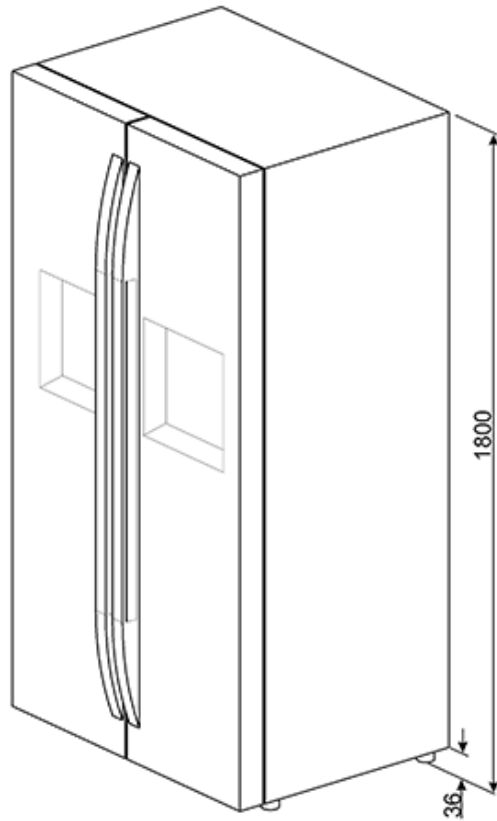

SBS63XE

холодильник
отдельностоящий
side-by-side
90 см
класс потребления энергии A+
2

СМЕГ Россия
Россия, 117105, Москва
Варшавское шоссе, д.1, стр.1-2, офис А-615
Тел. +7 (495) 380-37-82
Факс 7 (495) 380-37-81