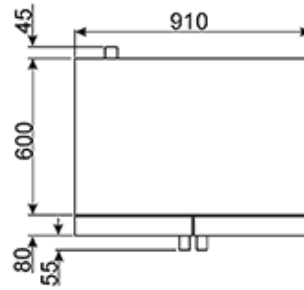

SBS63XE

холодильник
отдельностоящий
side-by-side
90 см
класс потребления энергии A+
2

СМЕГ Россия
Россия, 117105, Москва
Варшавское шоссе, д.1, стр.1-2, офис А-615
Тел. +7 (495) 380-37-82
Факс 7 (495) 380-37-81