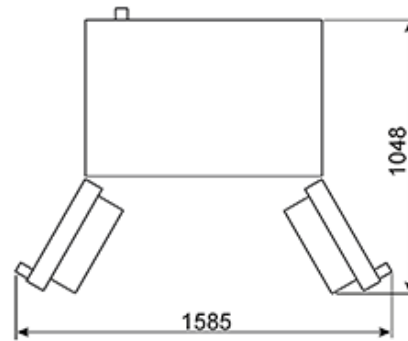

SBS63XE

холодильник
отдельностоящий
side-by-side
90 см
класс потребления энергии A+
2

СМЕГ Россия
Россия, 117105, Москва
Варшавское шоссе, д.1, стр.1-2, офис А-615
Тел. +7 (495) 380-37-82
Факс 7 (495) 380-37-81