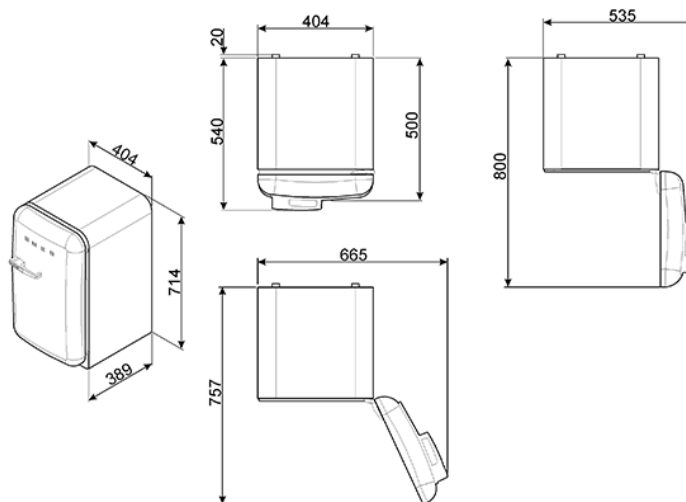

Отдельностоящий минибар, черный, стиль 50-х гг.
Класс энергопотребления D
EAN13: 8017709225841

• ОБЩИЕ ХАРАКТЕРИСТИКИ • Дверной упор слева (дверь неперенавешиваемая) • Фурнитура серебристая • Тип охлаждения - абсорбционный • ХОЛОДИЛЬНОЕ ОТДЕЛЕНИЕ • Полезный объем 31 л • Автоматическое размораживание • Регулируемый термостат (от 4°C до 10°C) • 2 полки • Внутреннее освещение • На дверце: • 2 регулируемые полки • ТЕХНИЧЕСКИЕ ХАРАКТЕРИСТИКИ • Номинальная мощность: 60 Вт • Напряжение: 220-240 В • Частота тока: 50 Гц • Размеры (В x Ш x Г): 715-730 x 404 x 520 (с ручкой 560 мм) мм

Типы нагрева

Также поставляется

• FAB5RBL - Черный, дверной упор справа • FAB5RCR - Кремовый, дверной упор справа • FAB5LCR - Кремовый, дверной упор слева • FAB5RRD - Красный, дверной упор справа • FAB5LRD - Красный, дверной упор слева • FAB5ROR - Оранжевый, дверной упор справа • FAB5LOR - Оранжевый, дверной упор слева • FAB5RUJ2 - Британский флаг, дверной упор справа • FAB5LUJ2 - Британский флаг, дверной упор слева • FAB5RGO - Золотой, дверной упор справа